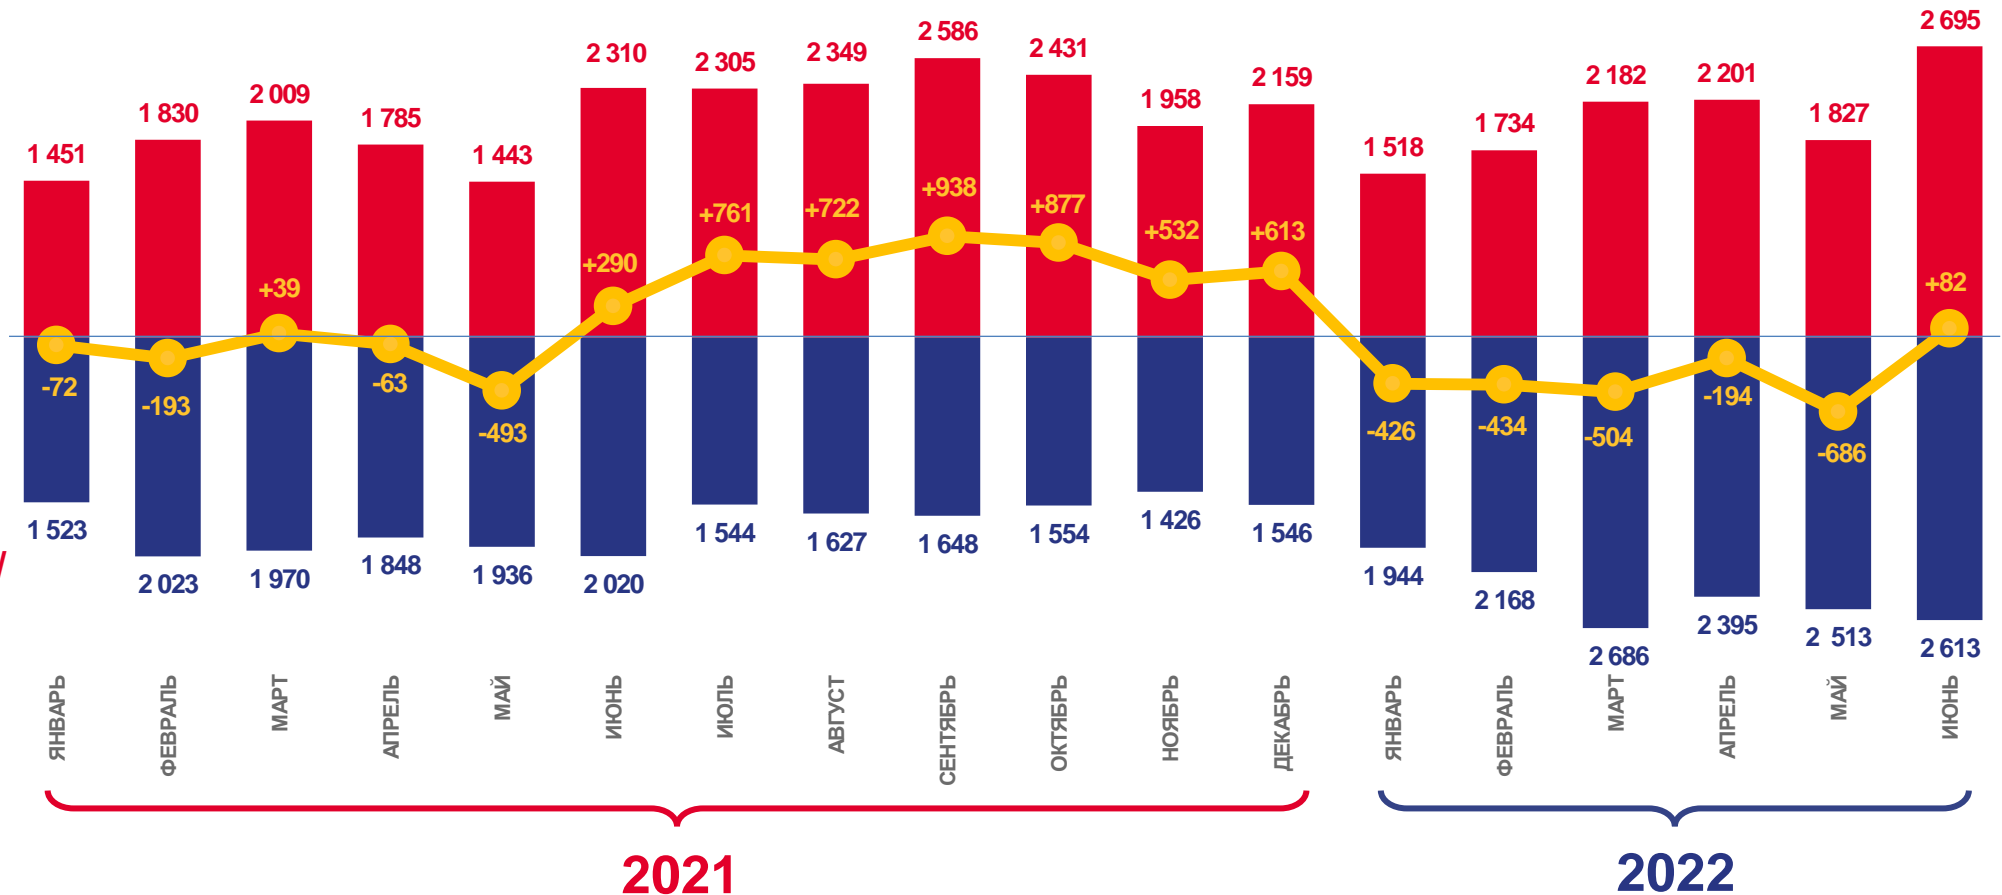

# ВНЕШНЯЯ ДЛЯ ТУЛЬСКОЙ ОБЛАСТИ МИГРАЦИЯ НАСЕЛЕНИЯ

ЧЕЛОВЕК

Январь-июнь  
2022 ГОДА

Число прибывших  
ЧЕЛОВЕК

**12 157**

Число выбывших  
ЧЕЛОВЕК

**14 319**

Миграционный прирост/  
убыль  
ЧЕЛОВЕК

**-2 162**

Число  
прибывших

Число  
выбывших

Миграционный  
прирост/убыль